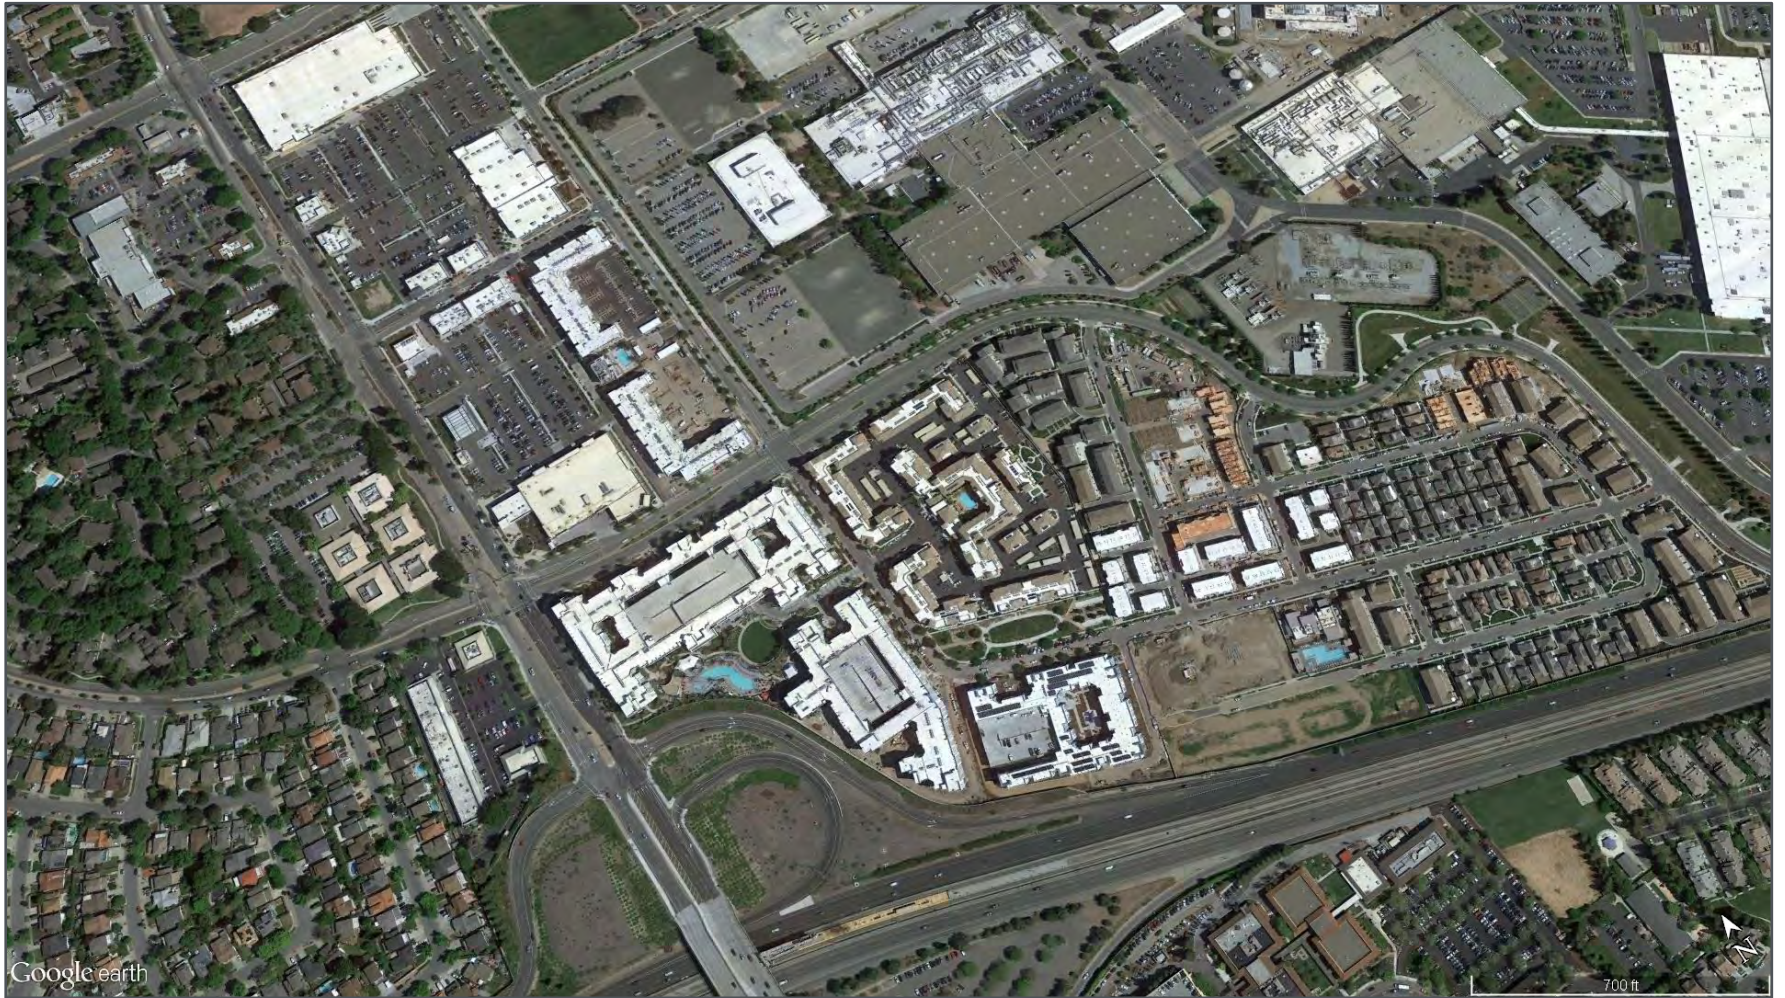

THE ASCENT SAN JOSE

Google earth

700 ft