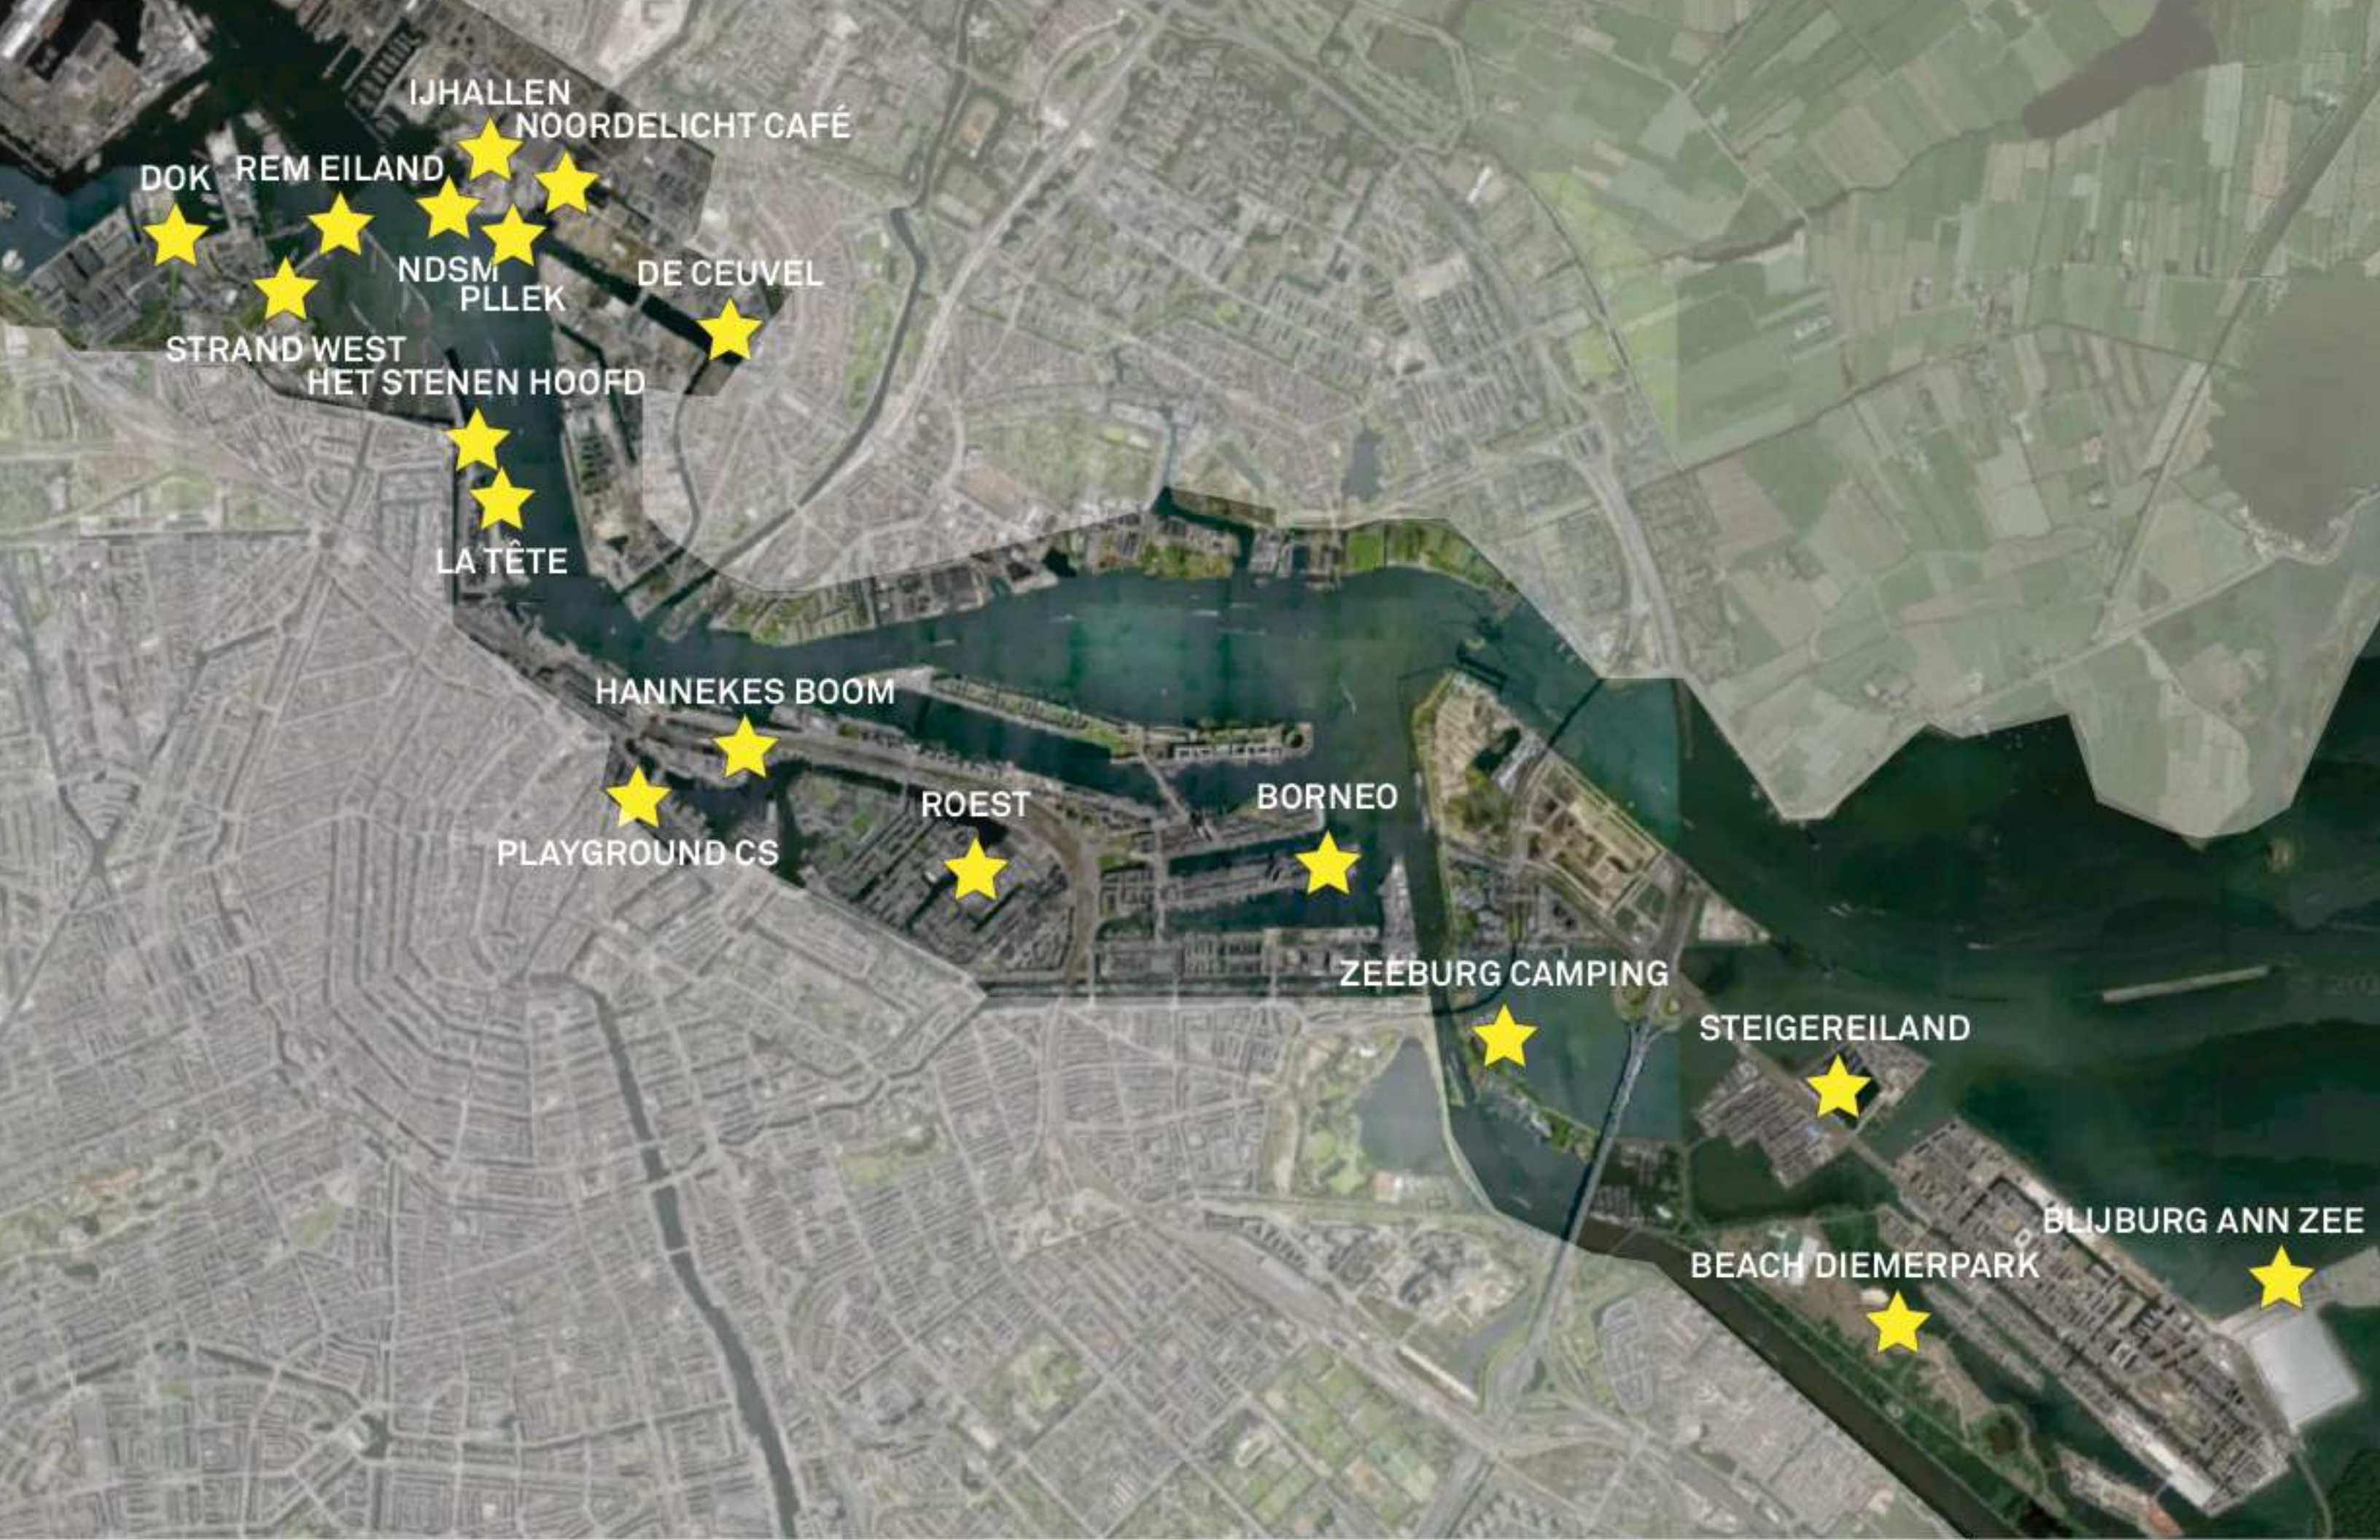

SOCIÉTÉ DES PONTS (FÉDÉRAL)

MINISTÈRE DES TRANSPORTS DU QUÉBEC

CANADIEN NATIONAL

VILLE DE MONTRÉAL

PORT DE MONTRÉAL

PIED

DU

COURANT

NE PAS
GRIMPER!

GRANDS PROJETS PUBLICS
ET D'INFRASTRUCTURES

INITIATIVES LOCALES,
CULTURELLES ET CITOYENNES

AFFIRMATION DE L'IDENTITÉ
URBAINE : QUARTIERS
VIVANTS, VITRINES
CULTURELLE, ETC.

IJHALLEN
NOORDELICHT CAFÉ

DOK
REM EILAND

NDSM
PLEK

DE CEUVEL

STRAND WEST
HET STENEN HOOFD

LA TÊTE

HANNEKES BOOM

PLAYGROUND CS

ROEST

BORNEO

ZEEBURG CAMPING

STEIGEREILAND

BEACH DIEMERPARK

BLIJBURG ANN ZEE