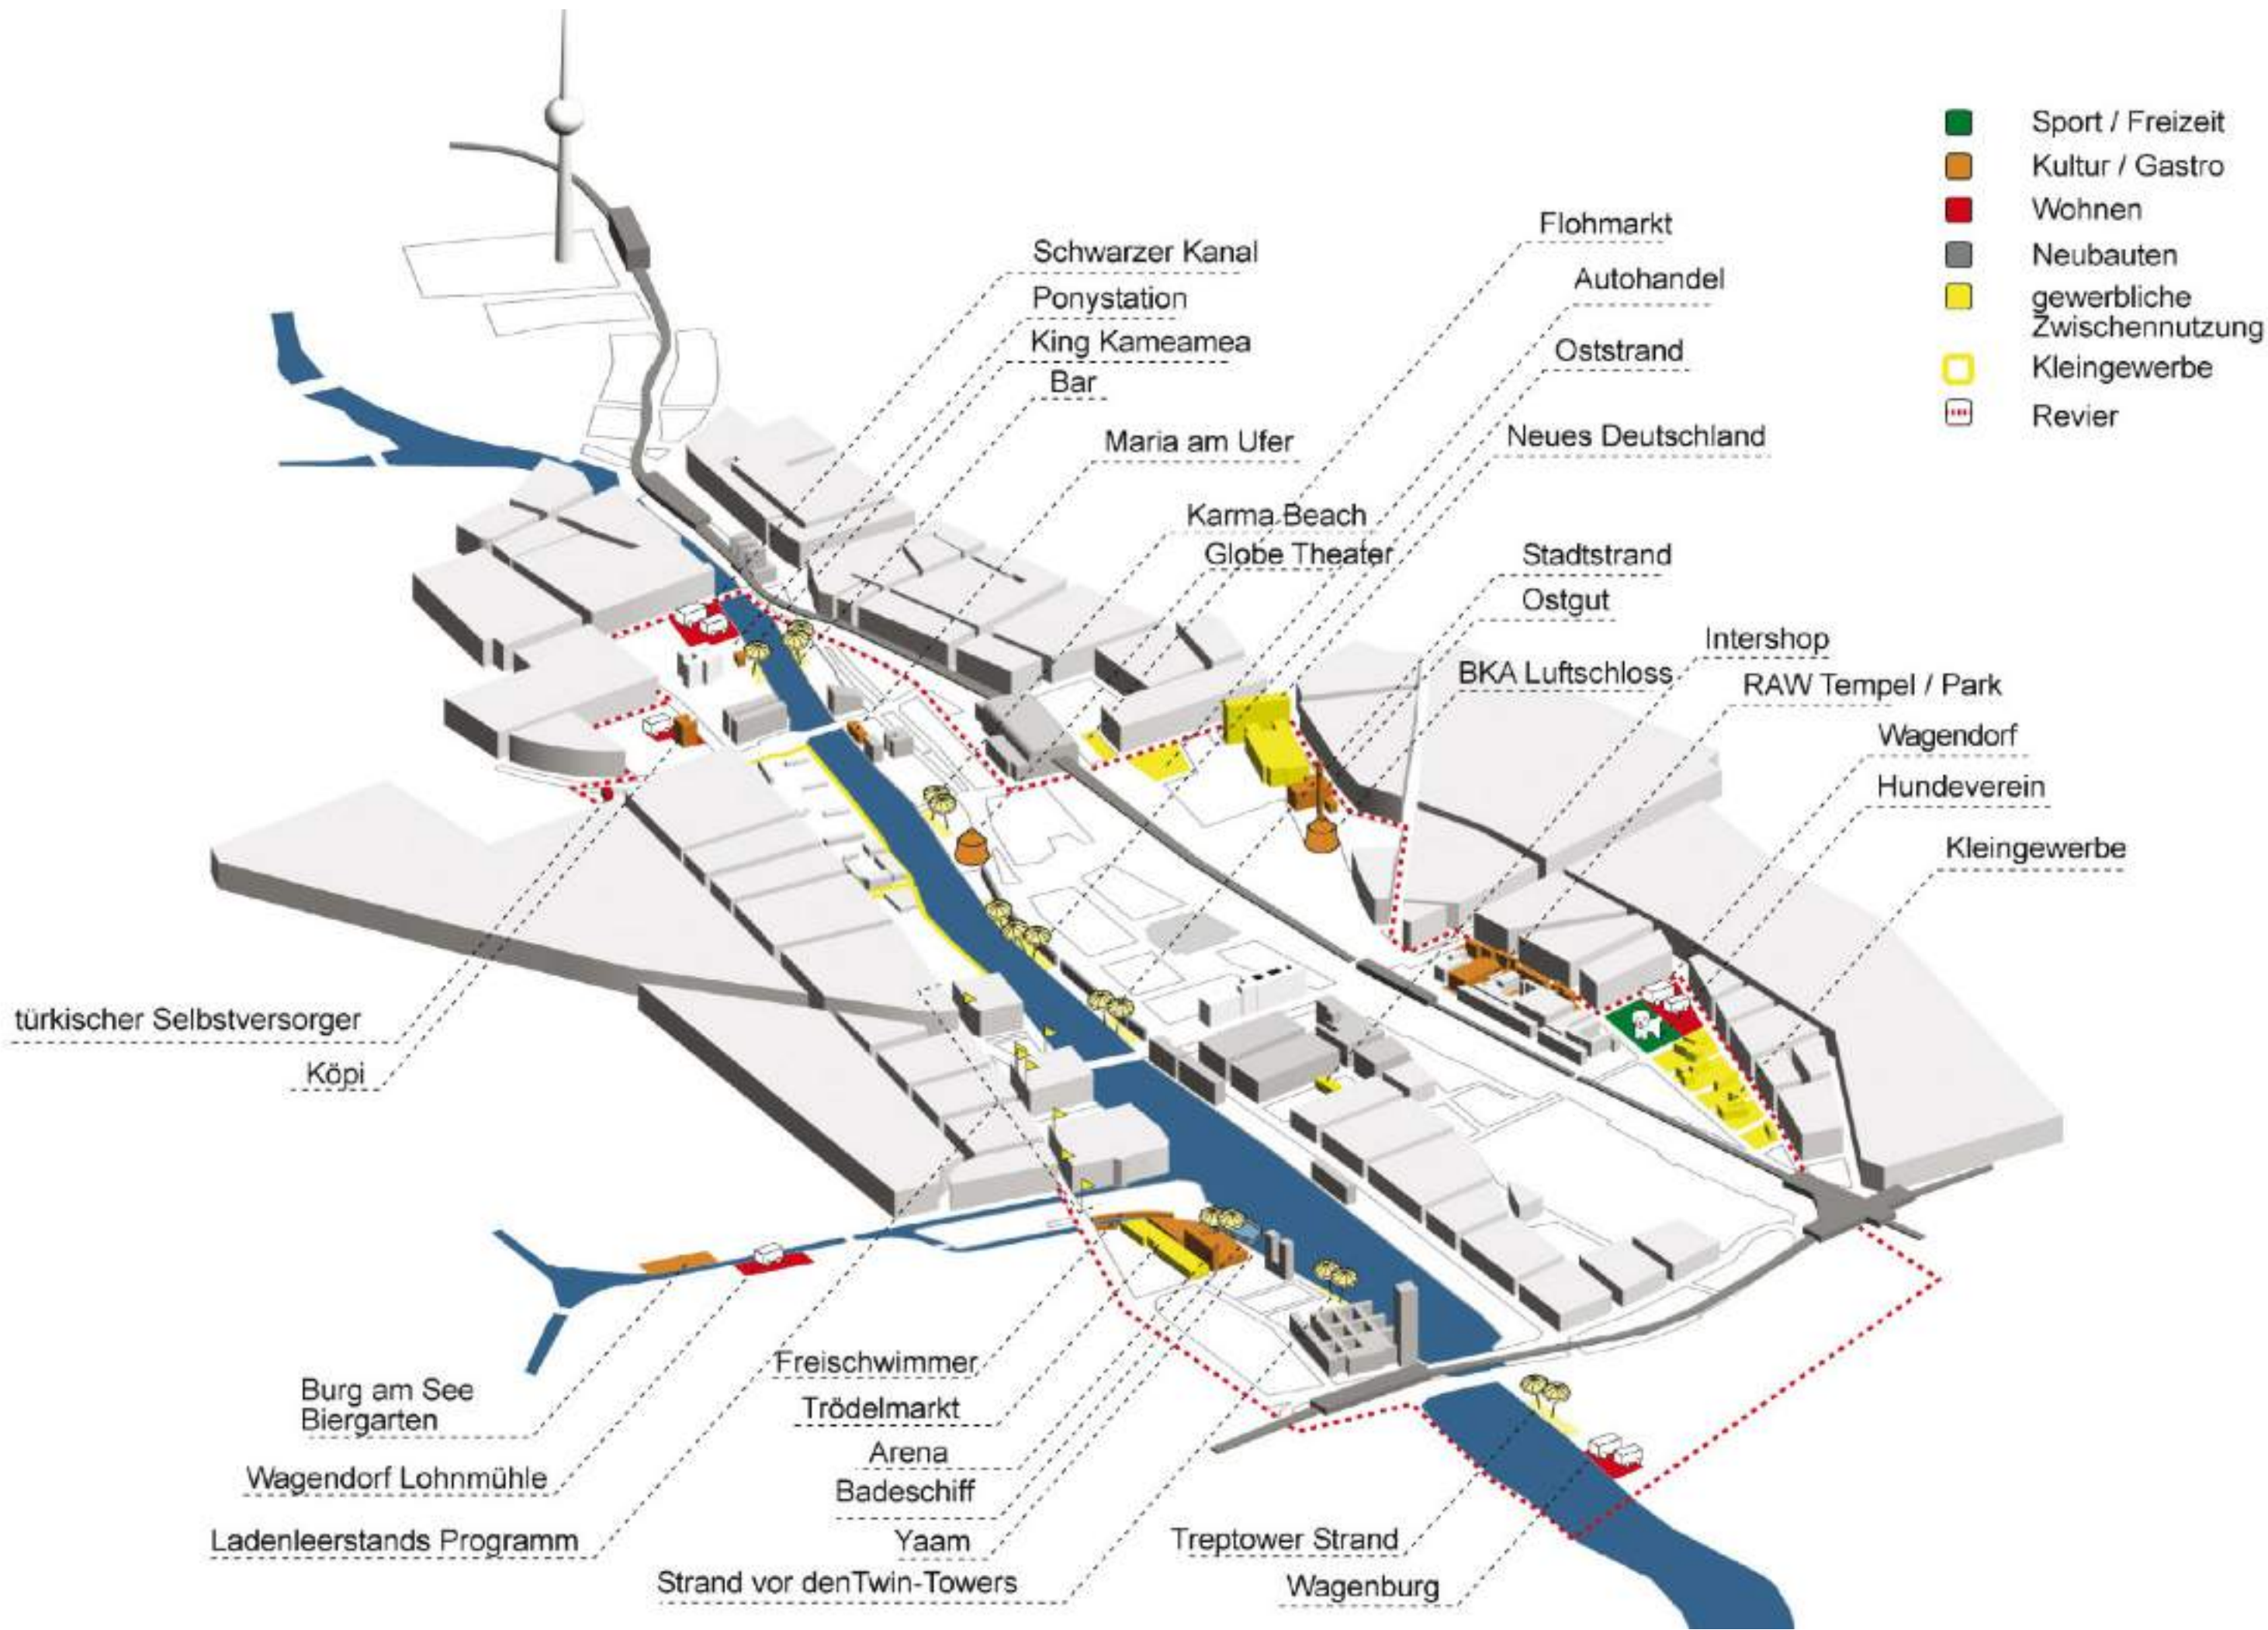

NE PAS
GRIMPER!

GRANDS PROJETS PUBLICS
ET D'INFRASTRUCTURES

INITIATIVES LOCALES,
CULTURELLES ET CITOYENNES

AFFIRMATION DE L'IDENTITÉ
URBAINE : QUARTIERS
VIVANTS, VITRINES
CULTURELLE, ETC.

IJHALLEN
NOORDELICHT CAFÉ

DOK
REM EILAND

NDSM
PLEK

DE CEUVEL

STRAND WEST
HET STENEN HOOFD

LA TÊTE

HANNEKES BOOM

PLAYGROUND CS

ROEST

BORNEO

ZEEBURG CAMPING

STEIGEREILAND

BEACH DIEMERPARK

BLIJBURG ANN ZEE